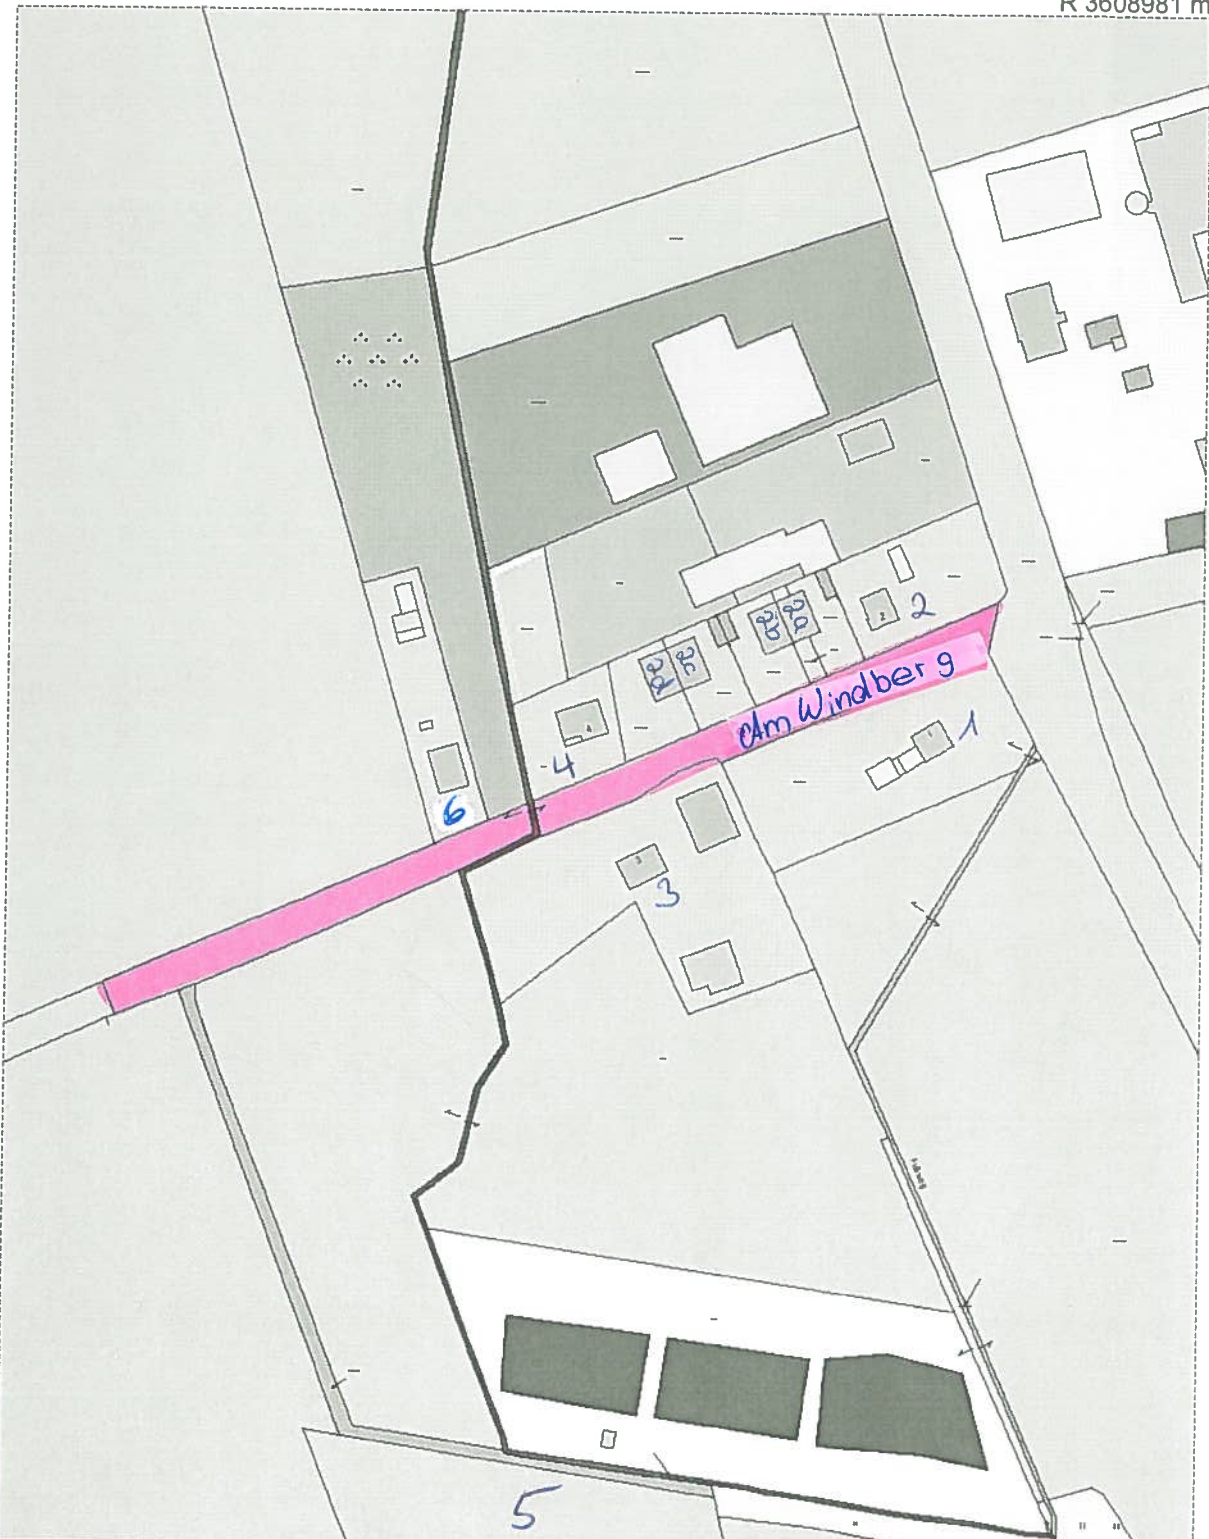

R 3608981 m

H 5938532 m

Titel	Stadt Mölln		
Inhalt	Am Windberg		
Institution			
Bearbeiter	Johann	Datum	08.02.2012
		Maßstab	1 : 1950

H 5938024 m

R 3608661 m