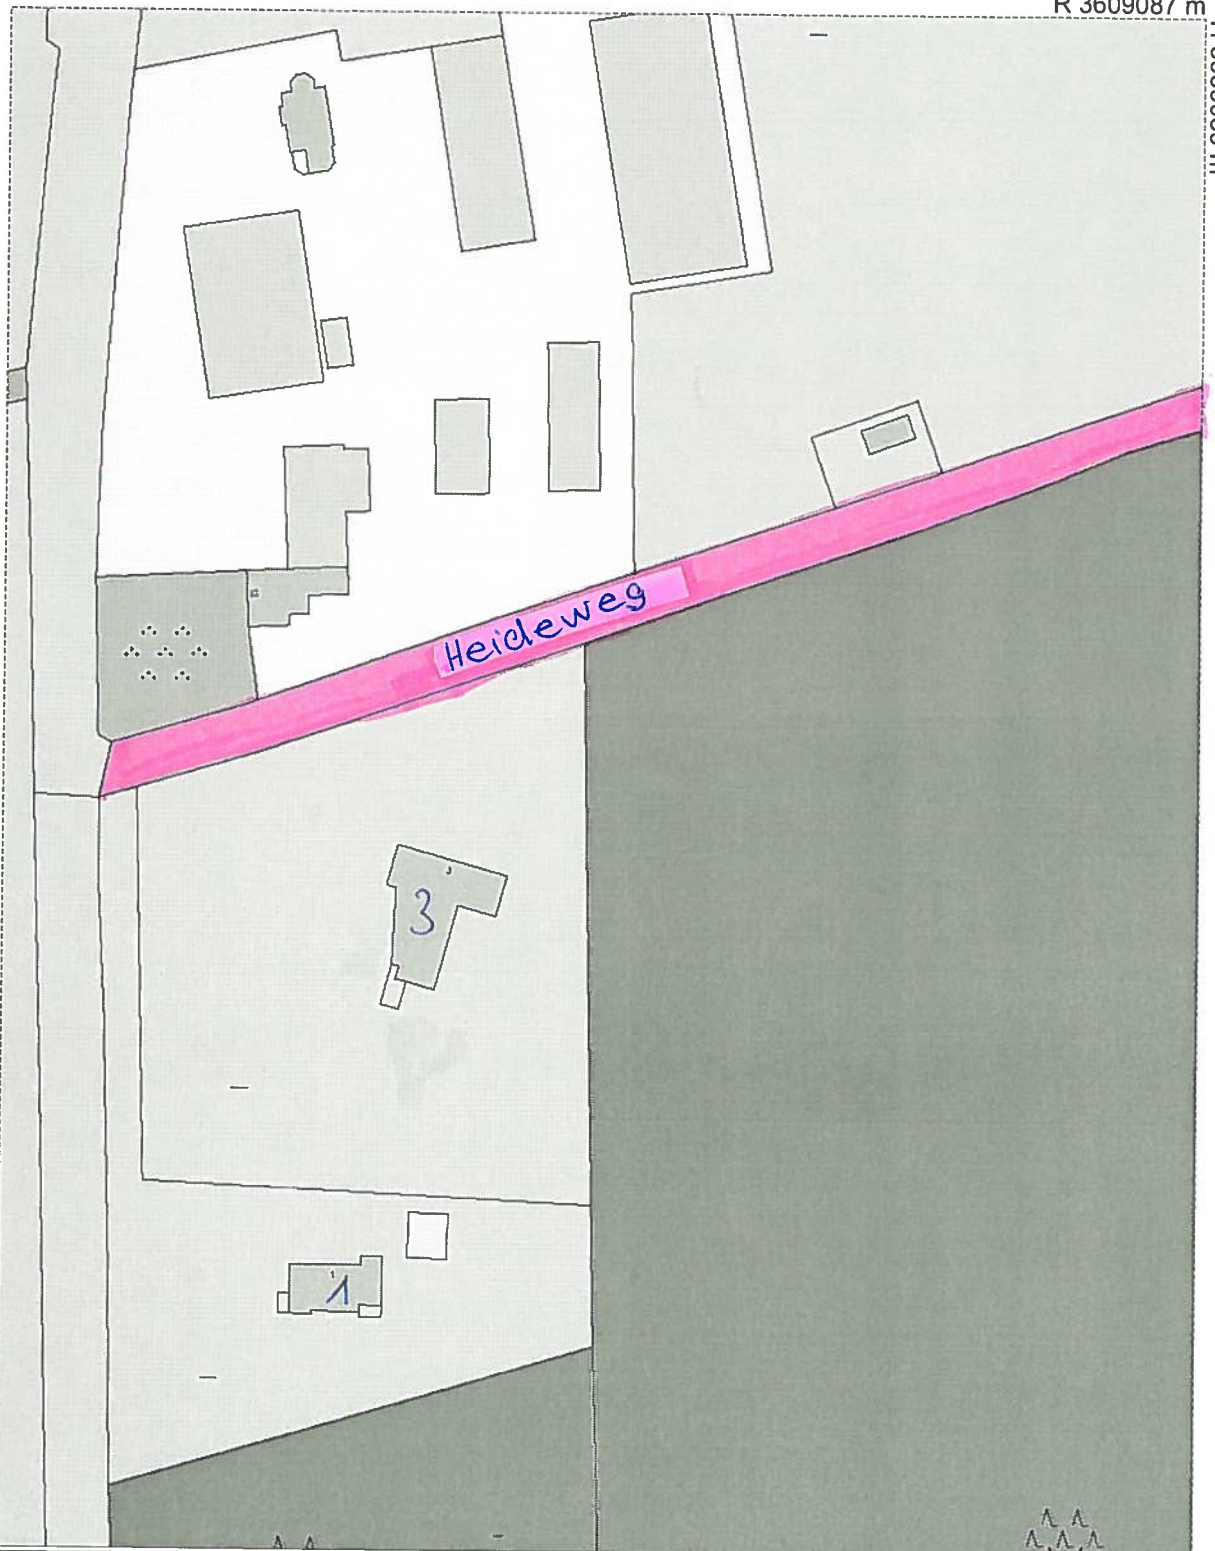

R 3609087 m

H 5939059 m

Titel	Stadt Mölln		
Inhalt	Heideweg		
Institution			
Bearbeiter	Johann	Datum	08.02.2012
		Maßstab	1 : 1500

H 5938669 m

R 3608841 m